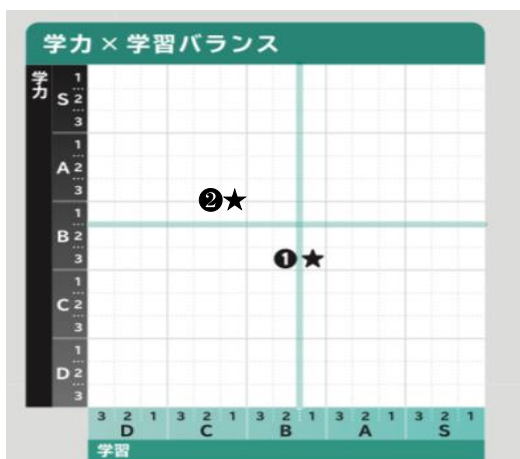

武南高等学校進路通信 第2号

進路指導部

スタディーサポートについて

広範囲な入試への学力、学習への取り組みを確認するテストです。基礎基本に抜けや漏れがないかを確認するのに優れています。

「弱点を知る」 すぐに自己採点を行い、弱点を補強、学習計画を再検討しましょう。

受験後は自己採点を行い、解説を読んでください。入試の基礎となるポイントがたくさんあるはずです。また、返却後は客観的に、どの分野が弱点で、その克服のため何をすべきかをきちんと把握することが大切です。弱点を補強することこそ、合格への最短ルートです。（当然、復習・弱点補強は基礎・基本ができていない生徒ほど多く時間がかかります。）

学力×学習バランス表

左のグラフはスタディーサポートの結果をグラフにしたものです。左右は学習習慣，上下は学力です。

①は学力より学習習慣が高い場合

②は学習習慣より学力が高い場合

経験的にも、良い学習習慣が身に付いていない場合、学力はどんどん低下していきます。②は今後、学力低下することが予想できるし我々の経験値からも強く思います。自身が左側、特に左上に位置している場合は要注意です。